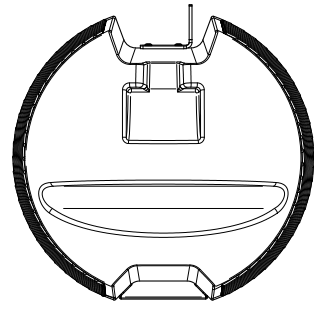

# Características generales

Frente

Lateral

Espalda

Cenicero

Levante superior

Relieve anti-pegatina

Levante inferior

Volumen nominal

**50 LITROS**

Peso aproximado

**3,5kg**

Fabricado con materiales 100% recuperables

Colores personalizables

Partes y repuestos de industria nacional