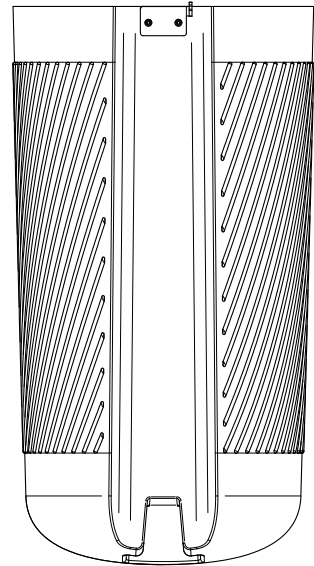

# Características generales

Frente

Lateral

Espalda

Cenicero

Levante superior

Relieve anti-pegatina

Levante inferior

Volumen nominal

**50 LITROS**

Peso aproximado

**3,5kg**

Fabricado con materiales 100% recuperables

Colores personalizables

Partes y repuestos de industria nacional