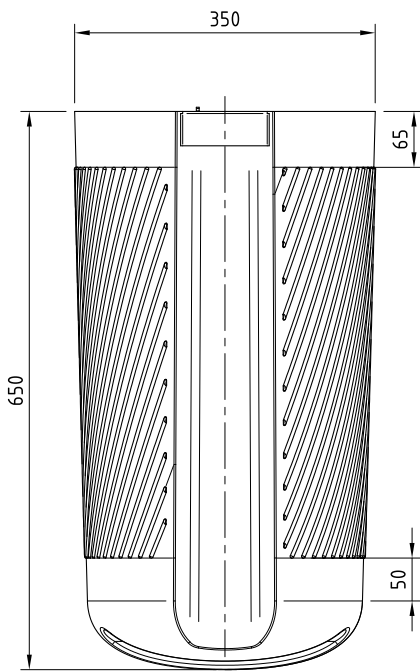

# Características generales

Frente

Lateral

Espalda

Cenicero

Levante superior

Relieve anti-pegatina

Levante inferior

Volumen nominal

**50 LITROS**

Peso aproximado

**3,5kg**

Fabricado con materiales 100% recuperables

Colores personalizables

Partes y repuestos de industria nacional